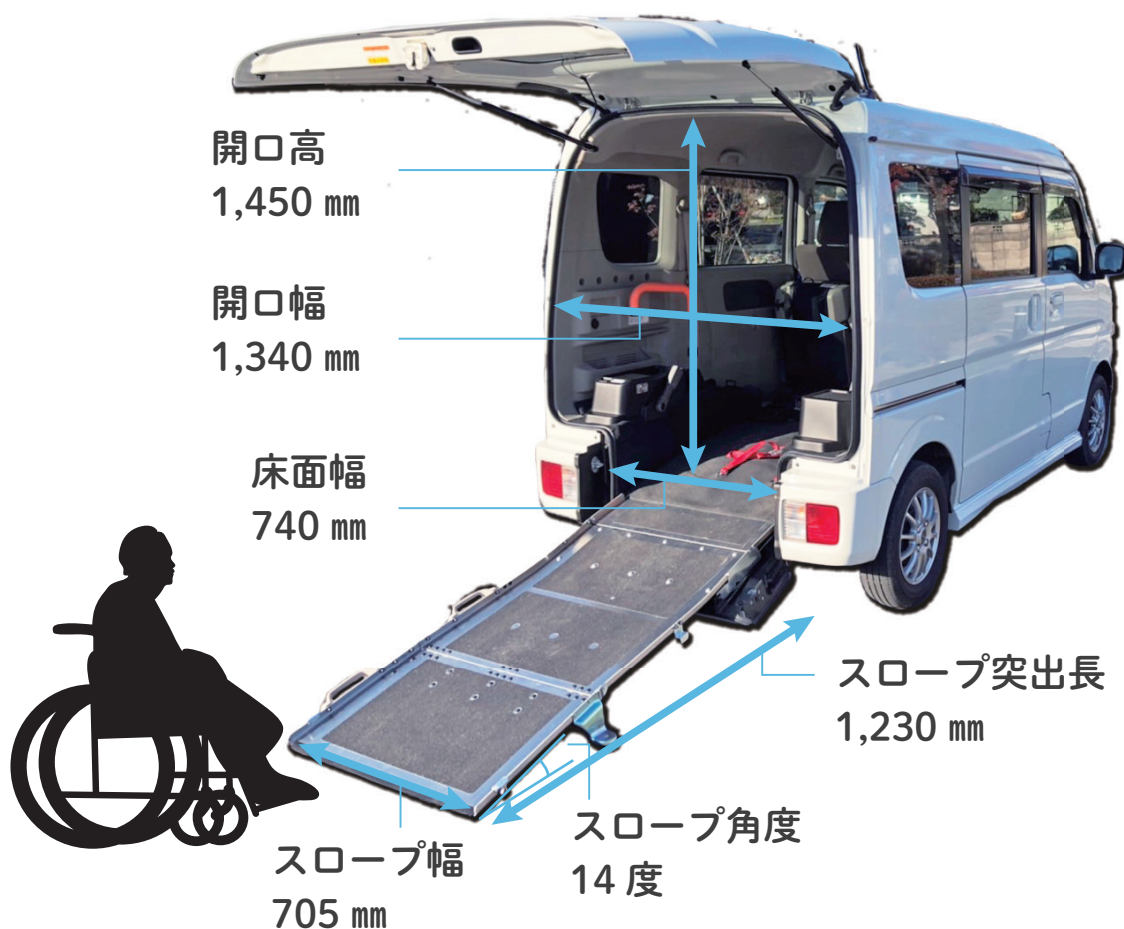

軽自動車タイプ

エブリイ

ETC・ナビゲーション・バックカメラ・ドライブカメラ

車いす乗車スペース・有効寸法

座席配置パターン

最大

1名+

3名

または、

最大

4名